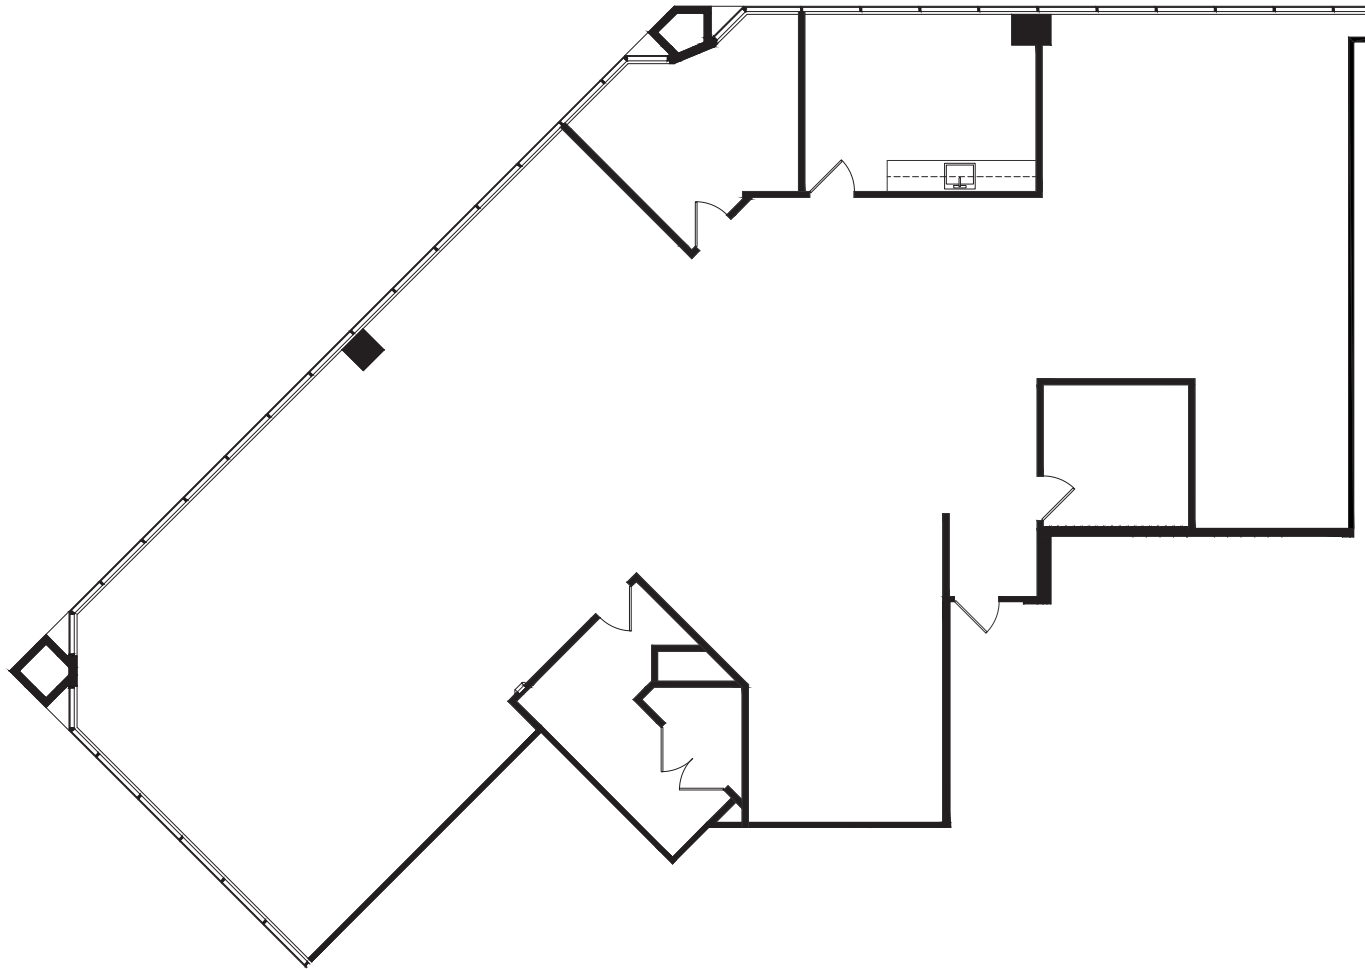

5120 GOLDLEAF CIRCLE

Suite 200 - 4,052 SF

 WATERIDGE

**FOR OFFICE LEASING INFORMATION,
PLEASE CONTACT:**

KENT S. HANDLEMAN
khandleman@lpc.com
213 542 8246

DOUGLAS J. BROWN
dbrown@lpc.com
213 542 8247

RICK BUCKLEY
rbuckley@larealtypartners.com
310 407 3422